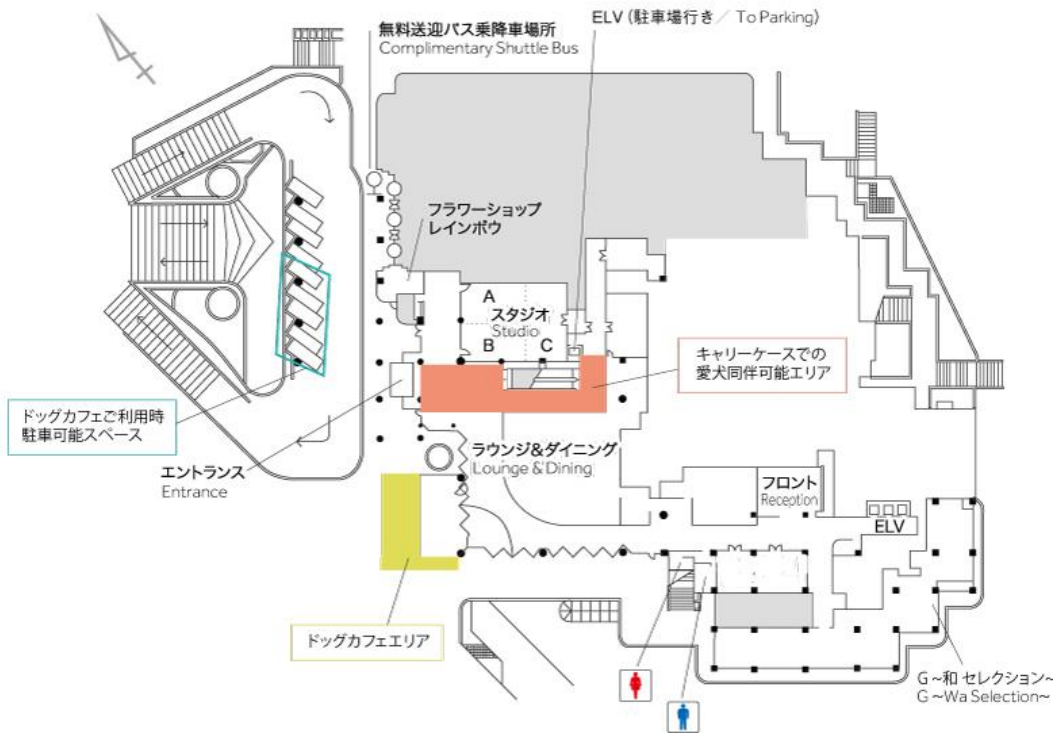

■車でお越しのお客様

- ・キャリーケースで愛犬をお連れのお客様は、ホテル専用 B3 駐車場をご利用ください。
- ・大型犬などキャリーケースを使用されない愛犬をお連れの場合は、2 名以上の同伴者がいらっしゃる場合は、1 階エントランスで、愛犬とお一人の同伴者が降りていただき、お車はホテル専用 B3 駐車場をご利用ください。
- ・大型犬などキャリーケースを使用されない愛犬をお連れで、お一人の同伴者の場合は、1 階エントランス駐車場または地下 1 階エントランス駐車場をご利用ください。
尚、エントランス駐車場をご利用いただくにはレストラン併設のドックカフェにおいて、2,000 円以上のご利用が条件となります。

※1 階エントランス駐車場、地下 1 階エントランス駐車場マップ別紙参照

※駐車場のご予約はできませんので、予めご了承ください。

※駐車場はご利用台数に限りがございます。稼働状況によってはご利用できない場合がございますので、予めご了承ください。

●キャリーケースをご使用での愛犬同伴可能導線エリア及び1階エントランス駐車場マップ

ロビーフロア (1F)

Lobby Floor

●地下1階エントランス駐車場マップ

バンケットフロア (B1F)

Banquet Floor