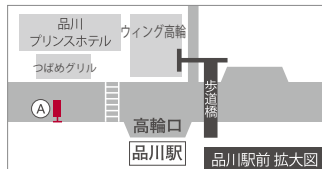

※駐車場はホテルB3Fをご利用ください。

【飛行機でお越しの方】

- ・羽田空港(国内線)より京急線にて品川駅まで最速15分。
または、空港リムジンバスにてホテルまで最速30分。
- ・成田空港より空港リムジンバスにてホテルまで最速80分。

【新幹線でお越しの方】

- ・東海道新幹線 品川駅 高輪口より無料送迎バス約5分、
または徒歩約10分。(時刻表は裏面)

① 送迎バス乗降場所

バス停はございません。
港区コミュニティバス「ちいばす」159番停留所「品川駅高輪口」の少し手前にてお待ちください。

(裏面:バス時刻表)

東京 Marriott ホテル
〒140-0001 東京都品川区北品川 4-7-36
TEL 03-5488-3911(代表)

無料送迎バスのご案内

品川駅発

御殿山トラストシティ・東京マリオットホテル行

	平日	土・日・祝
8	15 35 55	35 55
9 ↳ 20	15 35 55	
21	15	

御殿山トラストシティ・東京マリオットホテル発

品川駅行