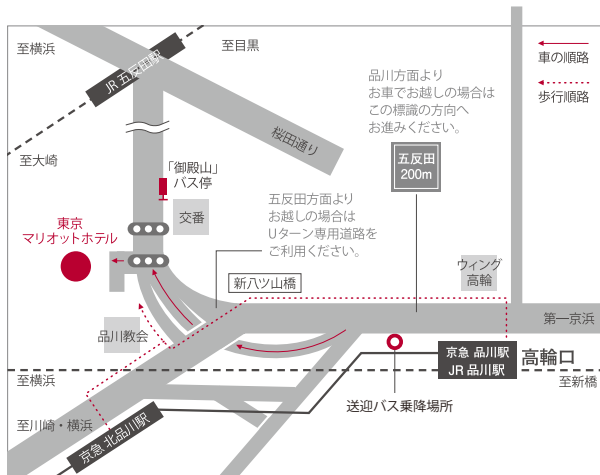

東京 Marriott ホテル 交通のご案内

※対象期間：2021年7月19日（月）～9月30日（木）

【電車でお越しの方】

- ・JR各線・京急線 品川駅 高輪口左手より
無料送迎バス約5分、または徒歩約10分。
- ・京急線 北品川駅より五反田方面へ徒歩約3分。

【バスでお越しの方】

- ・JR五反田駅 東口から六本木ヒルズ行き[反96]に乗り「御殿山」下車、徒歩約1分。

【車でお越しの方】

- ・第一京浜・新橋方面から新八ツ山橋交差点手前で五反田方向車線(左車線)に入り、トンネルをくぐって1つ目の信号を左へ。
- ・第一京浜・大森方面から新八ツ山橋交差点を五反田方向に左折、1つ目の信号を左へ。
- ・五反田方面から新八ツ山橋信号手前のUターン専用車線を利用、1つ目の信号を左へ。

※駐車場はホテルB3Fをご利用ください。

【飛行機でお越しの方】

- ・羽田空港(国内線)より京急線にて品川駅まで最速15分。
または、空港リムジンバスにてホテルまで最速30分。
- ・成田空港より空港リムジンバスにてホテルまで最速80分。

【新幹線でお越しの方】

- ・東海道新幹線 品川駅 高輪口より無料送迎バス約5分、
または徒歩約10分。(時刻表は裏面)

① 送迎バス乗降場所

バス停はございません。
港区コミュニティバス「ちいばす」159番停留所「品川駅高輪口」の少し手前にてお待ちください。

(裏面:バス時刻表)

東京 Marriott ホテル
〒140-0001 東京都品川区北品川 4-7-36
TEL 03-5488-3911(代表)

無料送迎バスのご案内

品川駅発

御殿山トラストシティ・東京マリオットホテル行

	平日	土・日・祝
8	15 35 55	35 55
9 ↳ 20	15 35 55	
21	15	

御殿山トラストシティ・東京マリオットホテル発

品川駅行