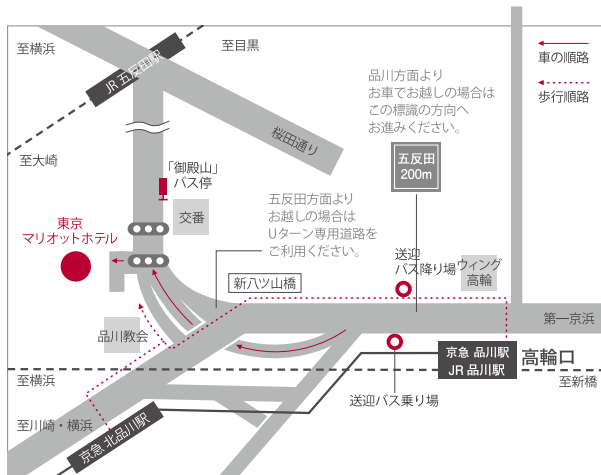

## 【電車でお越しの方】

- ・JR各線・京急線 品川駅 高輪口左手より  
無料送迎バス約5分、または徒歩約10分。
- ・京急線 北品川駅より五反田方面へ徒歩約3分。

## 【車でお越しの方】

- ・第一京浜・新橋方面から新八ツ山橋交差点手前で  
五反田方向車線(左車線)に入り、トンネルをくぐって  
1つ目の信号を左へ。
- ・第一京浜・大森方面から新八ツ山橋交差点を  
五反田方向に左折、1つ目の信号を左へ。
- ・五反田方面から新八ツ山橋信号手前の  
Uターン専用車線を利用、1つ目の信号を左へ。

※駐車場はホテルB3Fをご利用ください。

## 【飛行機でお越しの方】

- ・羽田空港(国内線)より京急線にて品川駅まで最速15分。  
または、空港リムジンバスにてホテルまで最速30分。
- ・成田空港より空港リムジンバスにてホテルまで最速80分。

## 【新幹線でお越しの方】

- ・東海道新幹線 品川駅 高輪口より無料送迎バス約5分、  
または徒歩約10分。(時刻表は裏面)

東京 Marriott ホテル  
〒140-0001 東京都品川区北品川 4-7-36  
TEL 03-5488-3911(代表)