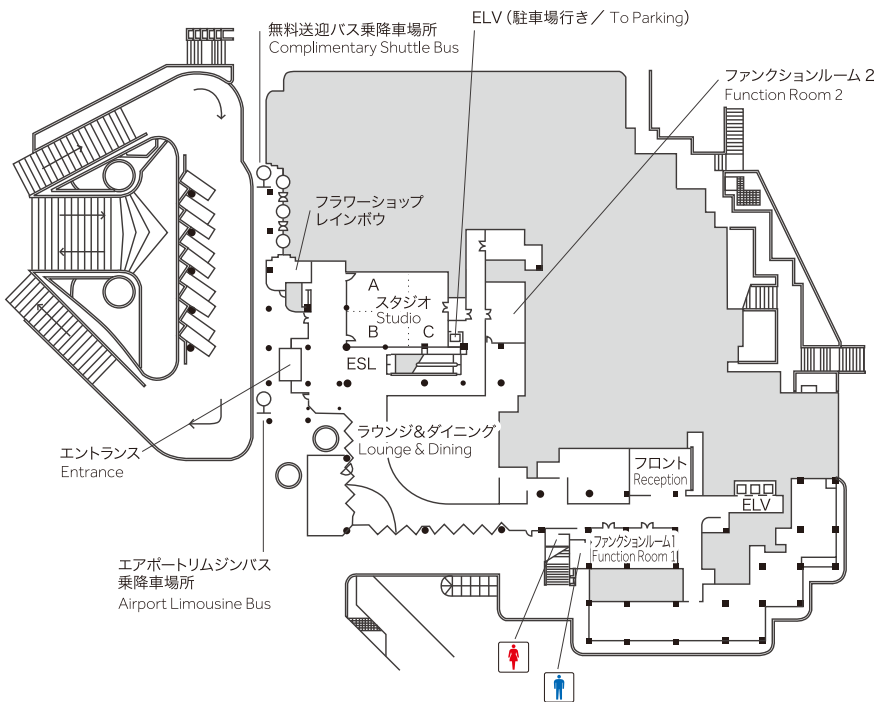

東京マリオットホテルフロアガイド

ロビーフロア (1F)

バンケットフロア (B1F)

ガーデン

凡例 Legend