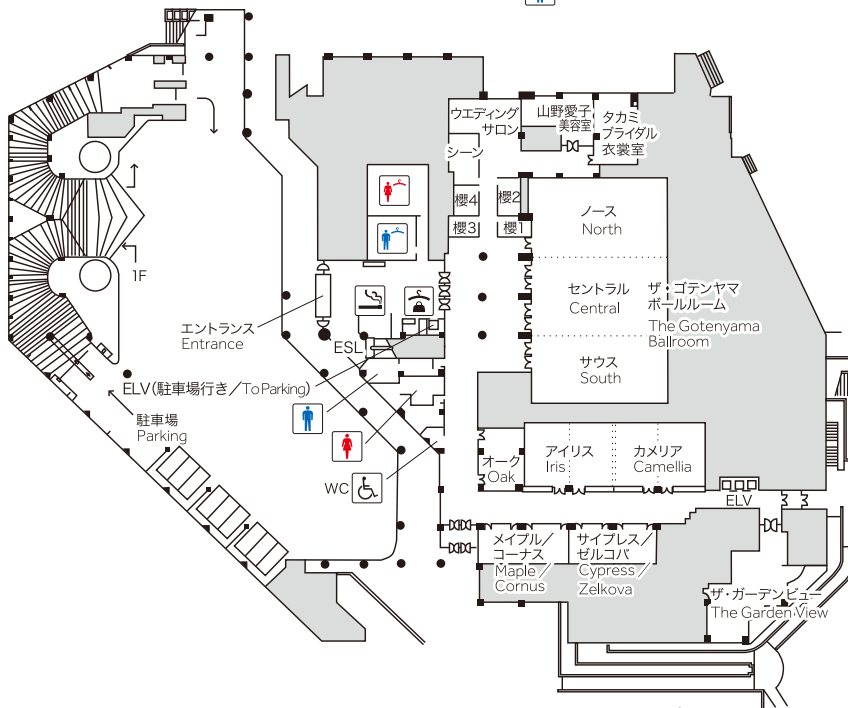

東京マリオットホテルフロアガイド

ロビーフロア (1F)

バンケットフロア (B1F)

ガーデン

凡例 Legend