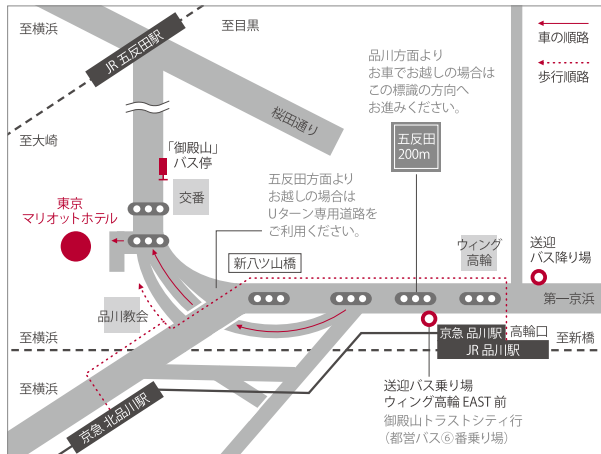

### [ 電車でお越しの方 ]

- ・東海道新幹線・JR各線・京急線 品川駅 高輪口より無料送迎バス約5分、または徒歩約10分。(時刻表は裏面)
- ・京急線 北品川駅より五反田方面へ徒歩約3分。

### [ バスでお越しの方 ]

- ・JR五反田駅 東口から六本木ヒルズ行き[反 96]に乗り「御殿山」下車、徒歩約1分。

### [ 車でお越しの方 ]

- ・第一京浜・新橋方面から新八ツ山橋交差点手前で五反田方向車線(左車線)に入り、トンネルをくぐって1つ目の信号を左へ。
- ・第一京浜・大森方面から新八ツ山橋交差点を五反田方向に左折、1つ目の信号を左へ。
- ・五反田方面から新八ツ山橋信号手前のUターン専用車線を利用、1つ目の信号を左へ。

※駐車場はホテルB3Fをご利用ください。

### [ 飛行機でお越しの方 ]

- ・羽田空港(国内線)より京急線にて品川駅まで最速15分。または、空港リムジンバスにてホテルまで最速30分。
- ・成田空港より空港リムジンバスにてホテルまで最速80分。

東京マリオットホテル  
〒140-0001 東京都品川区北品川 4-7-36  
TEL 03-5488-3911(代表)

- ① 送迎バス乗り場  
ウイング高輪EAST前  
※一番手前の◎番乗り場から  
発車いたします。
- ② 送迎バス降り場  
※歩道橋を渡って品川駅へ  
お進みください。