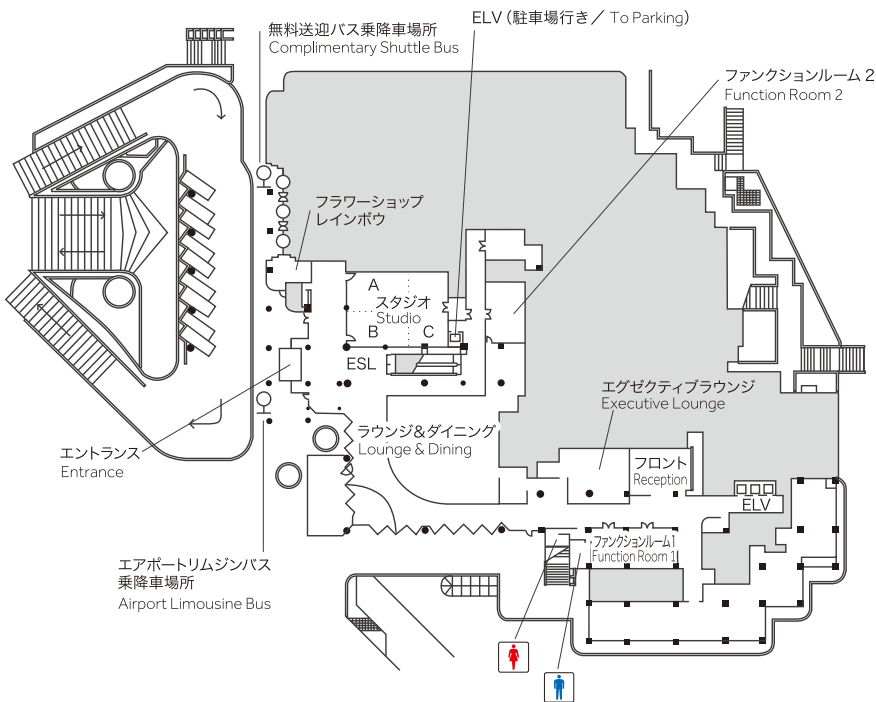

東京マリオットホテルフロアガイド

ロビーフロア (1F)

バンケットフロア (B1F)

ガーデン

凡例 Legend