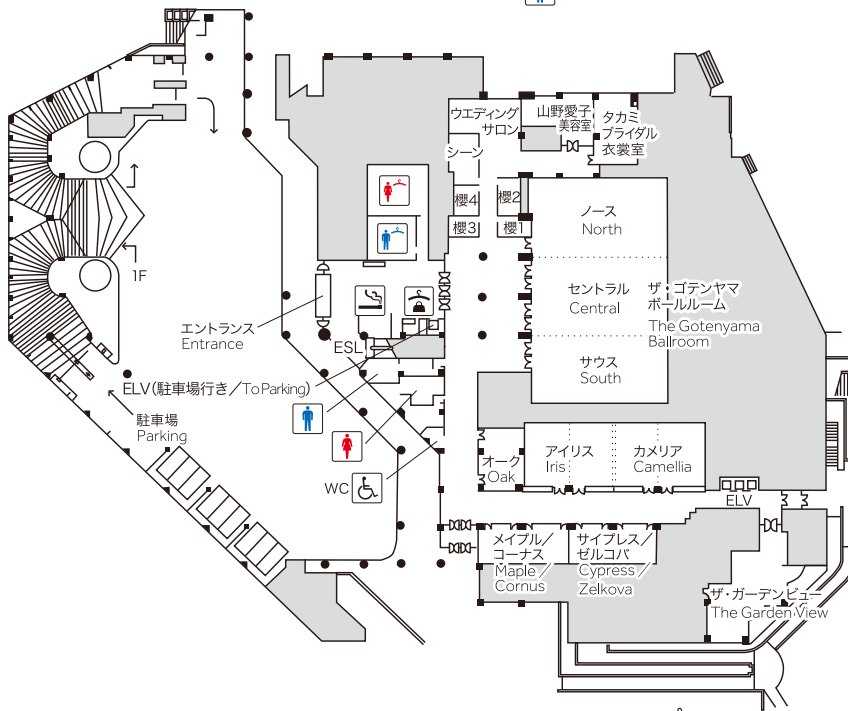

東京マリオットホテルフロアガイド

ロビーフロア (1F)

バンケットフロア (B1F)

ガーデン

凡例 Legend